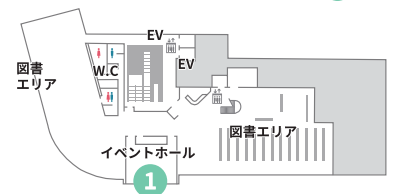

toko+toko=labo 3F会場

収納王子コジマジック講演会 ①

布袋駅東駅前広場会場

- LIXIL 展示ブース ①
- 江南警察白バイ乗車体験 ②
- 江南警察パトカー乗車体験 ③
- クラウンショー ④
- 愛知県警察音楽隊 ⑤
- バルーンアート ④

- Medi Café(お茶・ご飯) ①
- Maroron(布小物) ②
- BiSE/TRIP TIP BAGEL(焼き菓子・ベーグル) ③
- loose fluer(ドライフラワー) ④
- you and.(韓国子供服) ⑤
- 粉のアトリエ コナリエ(パン販売) ⑥

- つるもち(わらび餅ドリンク) ⑦
- gruppo(クレープ) ⑧
- I am I(コーヒー・焼き菓子) ⑨
- 青空食堂穂の香(揚げ物・トルティーヤ) ⑩
- Café&juju(焼きそば・ステーキ丼など) ⑪
- よりみちCafé(カレー・揚げピザ) ⑫
- C' skitchen(ハンバーガー) ⑬

※白バイ乗車体験、愛知県警察音楽隊は雨天の場合中止とさせていただきます